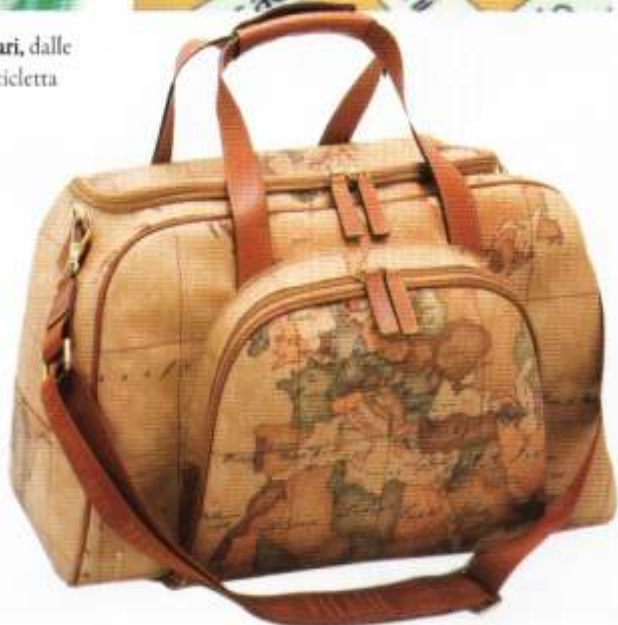

Originali e divertenti i particolari, dalle maniglie a forma di ruote di bicicletta alle miniature situate sul top.

WOZZUP

Per i viaggi più brevi, il borsonone **Geo** classico con ampia tasca, di 1° Classe Alvierio Martini.

1° CLASSE ALVIERIO MARTINI HOME COLLECTION € 400