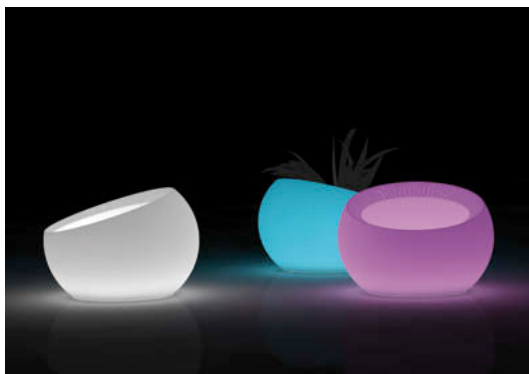

## Un vaso di luce

La linea 1825 Pots in Progress di Serralunga si arricchisce della collaborazione dell'architetto Carlo Colombo, firma prestigiosa del vaso "Uovo di Colombo" prodotto dall'azienda di Biella. Essenzialità e purezza delle linee, forme semplici e senza tempo definiscono un progetto che rivela una profonda padronanza dei materiali plastici e un'immediata funzionalità. Realizzato in polietilene lineare a bassa densità, è dotato di protezione ai raggi UV ed è in grado di offrire una grande resistenza meccanica e agli urti. Può essere illuminato attraverso un gruppo luce con lampadina a basso consumo energetico 20w o un impianto led. Riciclabile al cento per cento. Prezzo: Euro 560,00.